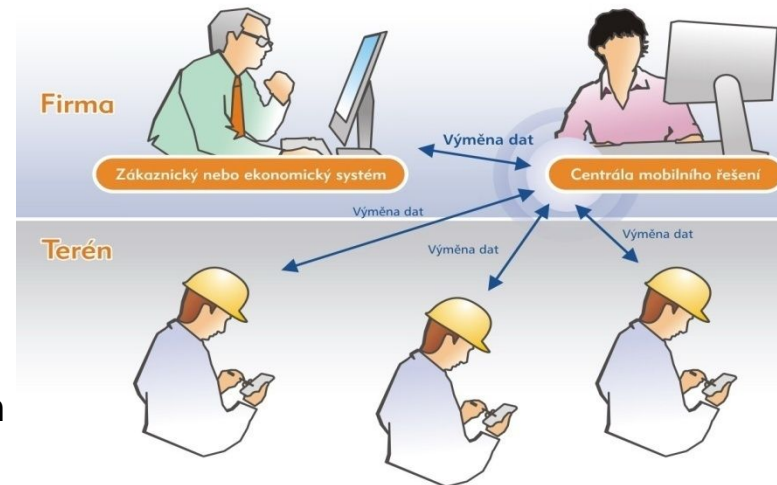

myAVIS™ Field Servis

Modul pro servisní práci

Komplexní mobilní řešení pro organizace, které potřebují provádět servis a správu Technických a technologických celků mimo vlastní prostory

Modul je určen obecně do těchto funkčních segmentů

- provoz, revize, odečty měřících zařízení
- řízení služeb
- revizní technici (požární, plyn, elektro, stavební)
- opravárenství

... a využijí jej zvláště

- servisní pracovníci v terénu
- pracovníci technických zařízení
- pracovníci zajišťující odečítání hodnot z měřidel
- revizní technici zařízení
- řídicí pracovníci se vztahem k servisovaným zařízením

... T ... Mobile ...