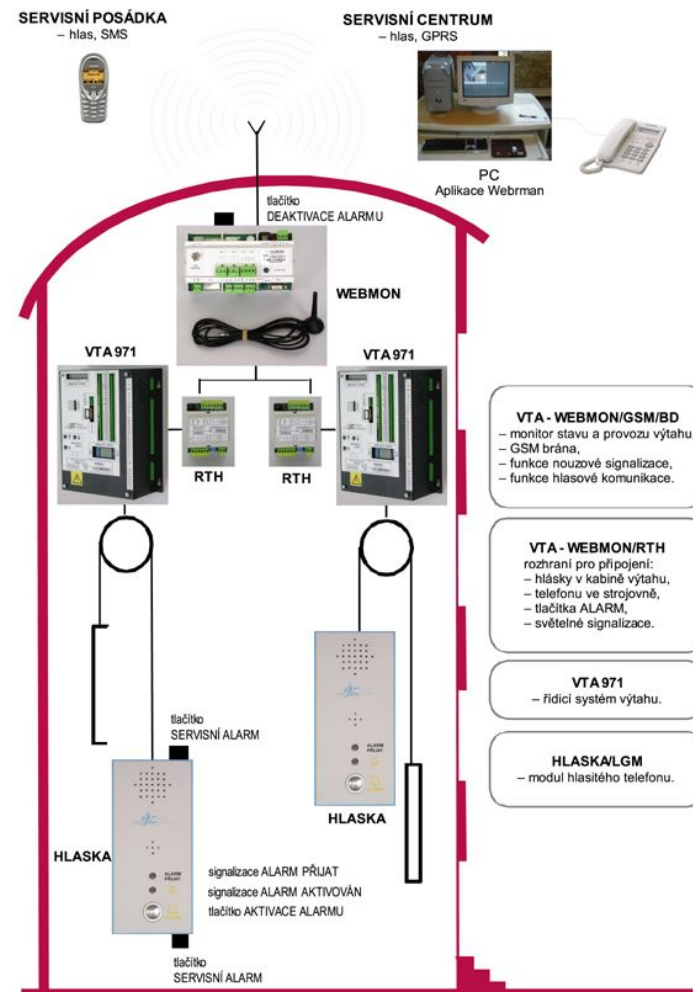

Vybrali jsme pro Vás...

- Modernizace výtahů (Beta Control)
- Systém Majordom (WM Ocean, Teltech Servis)
 - kompletní systém facility managementu
- myAvis (Kvados)
 - řešení určené pro servisní techniky

Nouzová signalizace výtahu

Nouzová signalizace dle EN 81-28 se má realizovat v rámci modernizace výtahů

Komunikační zařízení výtahu

VTA-WEBMON

- Hlasová komunikace
- Pravidelná automatická kontrola funkce zařízení
- Kontrola stavu napájení
- Vedení evidence provozu a údržby výtahu
- Vedení evidence jízd
- Vedení historie alarmových a provozních hlášení

T Mobile

System majordom

komplexní, komponentní systém facility managementu 21. století

Jedna platforma umožňující:

- zabezpečení bytového fondu (např. kamerový systém, EZS, EPS)
- jednotlivých bytových jednotek (čidla pohybu otřesu, apod)
- zpřístupňující nové typy služeb (pečovatelská služba, záchranná služba)
- dálkový sběr dat (pro správce bytového fondu - např. odečty)
- bez nutnosti pořizování datových úložišť